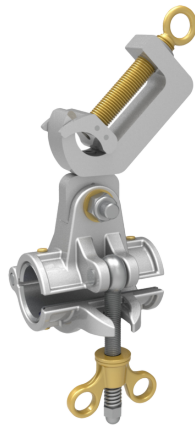

/ LW08-30-EPB

Ver la ficha técnica
en línea

/ **Áreas de actividad**

Transporte

/ Características

- Peso (kg) : 1,9
- Tensión de funcionamiento (V) : HVB
- Longitud (mm) : 255
- Anchura (mm) : 215
- Altura (mm) : 105
- WLL (daN) : 50