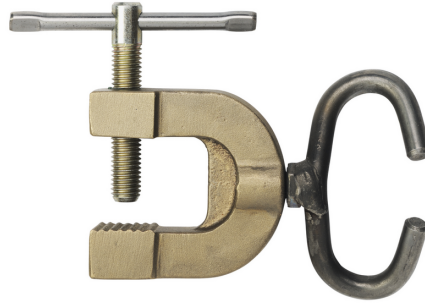

/ XE9066
Griffe de maintien

Ver la ficha técnica
en línea

/ Uso

Permet l'accrochage des filets en mettant à profit les supports existants.