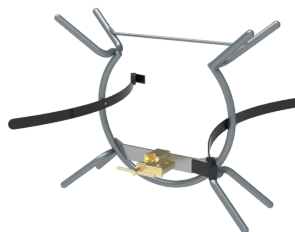

## / NE22

Touret enrouleur non câblé

## / Utilisation

Le touret enrouleur non câblé, permet de stocker du câble de mise à la terre et de le transporter facilement grâce au

maintien des courroies Christophe.

L'étau NE22B monté à demeure sur le touret assure la liaison entre le câble et le piquet de terre.

2 courroies Christophe sont également fixé sur le touret pour maintenir le câble.

## / Caractéristiques

- Type de produit : Accessoires
- Encombrement : 405x360x185mm

Reference produit	Poids (kg)	Matériaux de l'accessoire
NE22	2,6	Acier
NE22ALU	1,5	Aluminium