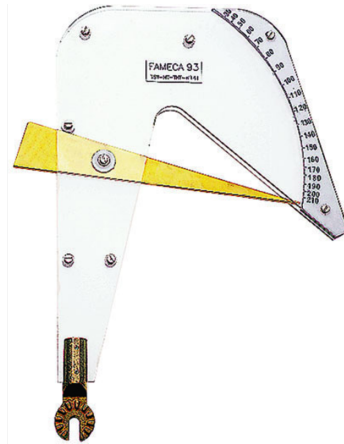

/ JJB30210
Jauge à diamètre

Voir la fiche
technique en ligne

/ Caractéristiques

Pour jeu de barre 30 à 210 mm.
Réalisée en polycarbonate.
Graduée en mm.
Equipée d'un embout universel.
Livrée en étui JJB10.