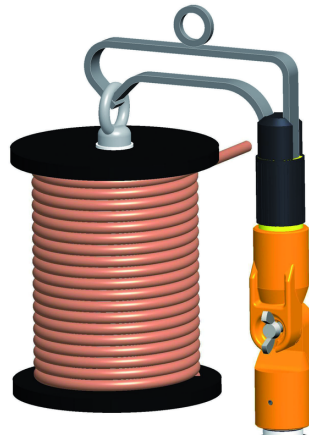

## / Adaptateur porte bobine - PBU

Adaptateur pour Porte Bobine avec embout U

## / Utilisation

Permet à l'aide d'une perche isolante équipée d'un embout U, de passer une corde isolante au dessus d'un conducteur à l'aide de la bobine réf. 68729846.

## / Caractéristiques

- **Type de perche** : Accessoires et outils adaptables de perche
- **Poids (Kg)** : 0,57
- **Encombrement (mm)** : 250x180x40