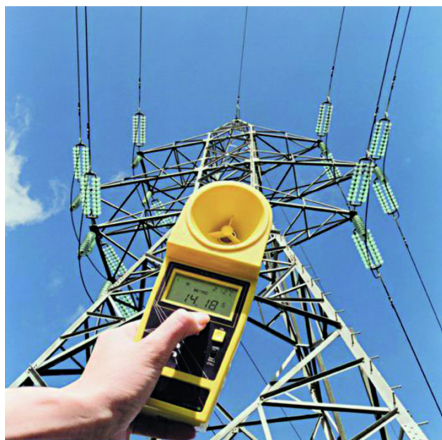

Voir la fiche
technique en ligne

/ SUP600 et SUP600E

Mesureur de hauteur et d'espacement de câbles aériens / télémètre ultrasonore

/ Utilisation

Les SUP600 et SUP600E, mesureurs de hauteur de câbles (MHC), sont des appareils de haute technologie (signaux ultrasonores) qui permettent, par une simple pression sur un bouton, de mesurer, sans contact et à distance, à partir du sol, la hauteur du câble le plus bas ainsi que l'intervalle qui sépare jusqu'à 6 câbles superposés.

Il permet de mesurer la hauteur, la flèche et l'espacement des câbles aériens.

Le télémètre ultrasonore remplace de façon plus sûre les perches de mesure. Il évite tout contact avec les câbles, permet une mesure précise et rapide de la hauteur ainsi que la distance minimal des câbles au sol.

/ Caractéristiques

- Très haute précision 99 %.
- Mesures de l'intervalle séparant jusqu'à 6 câbles.
- Distance mini entre 2 câbles : 150 mm
- Résolution pour hauteur < 10 m : 5 mm
- Résolution pour hauteur > 10 m : 10 mm
- Mesures de distances par rapport à d'autres équipements, (ex: poteaux, murs... jusqu'à 23 m).
- Température d'utilisation : -10°C à +40°C.
- Compensation automatique de la température entre -10°C et +40°C. - Affichage permanent de la température.
- Mesure en système métrique international ou anglo-saxon.
- Alimentation par pile 9 volts type 6LR 61, alcaline.
- Affichage de remplacement de la pile à 6 volts.
- Consommation 4 mA.
- Autonomie théorique 50 000 mesures.
- Mise à l'arrêt automatique au bout de 3 minutes.
- Contrôle de calibrage intégré.
- Technologie de pointe à microprocesseur.
- Fabrication sous contrôle permanent de la qualité ISO 9001.
- Garantie 2 ans contre tout vice de fabrication.
- Appareil livré en étui simili cuir et courroie de transport.

Plus produit

Légèreté et facilité d' utilisation.
Ne nécessite qu' un seul opérateur, peu ou pas qualifié.
Gain de temps, mesure et affichage immédiat de la mesure.
Effectue jusqu'à 6 mesures simultanément.