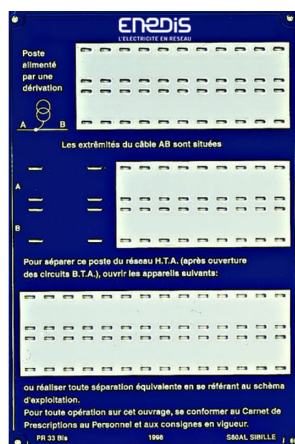

Vedi scheda
prodotto online

/ S80AL PR33BIS

Pancarte pour signalisation d'ouvrage électrique, modèle cranté

/ Specifiche tecniche

Pancarte en aluminium sérigraphié.
4 trous Ø 4,5 mm, entraxes 286 x 186 mm.